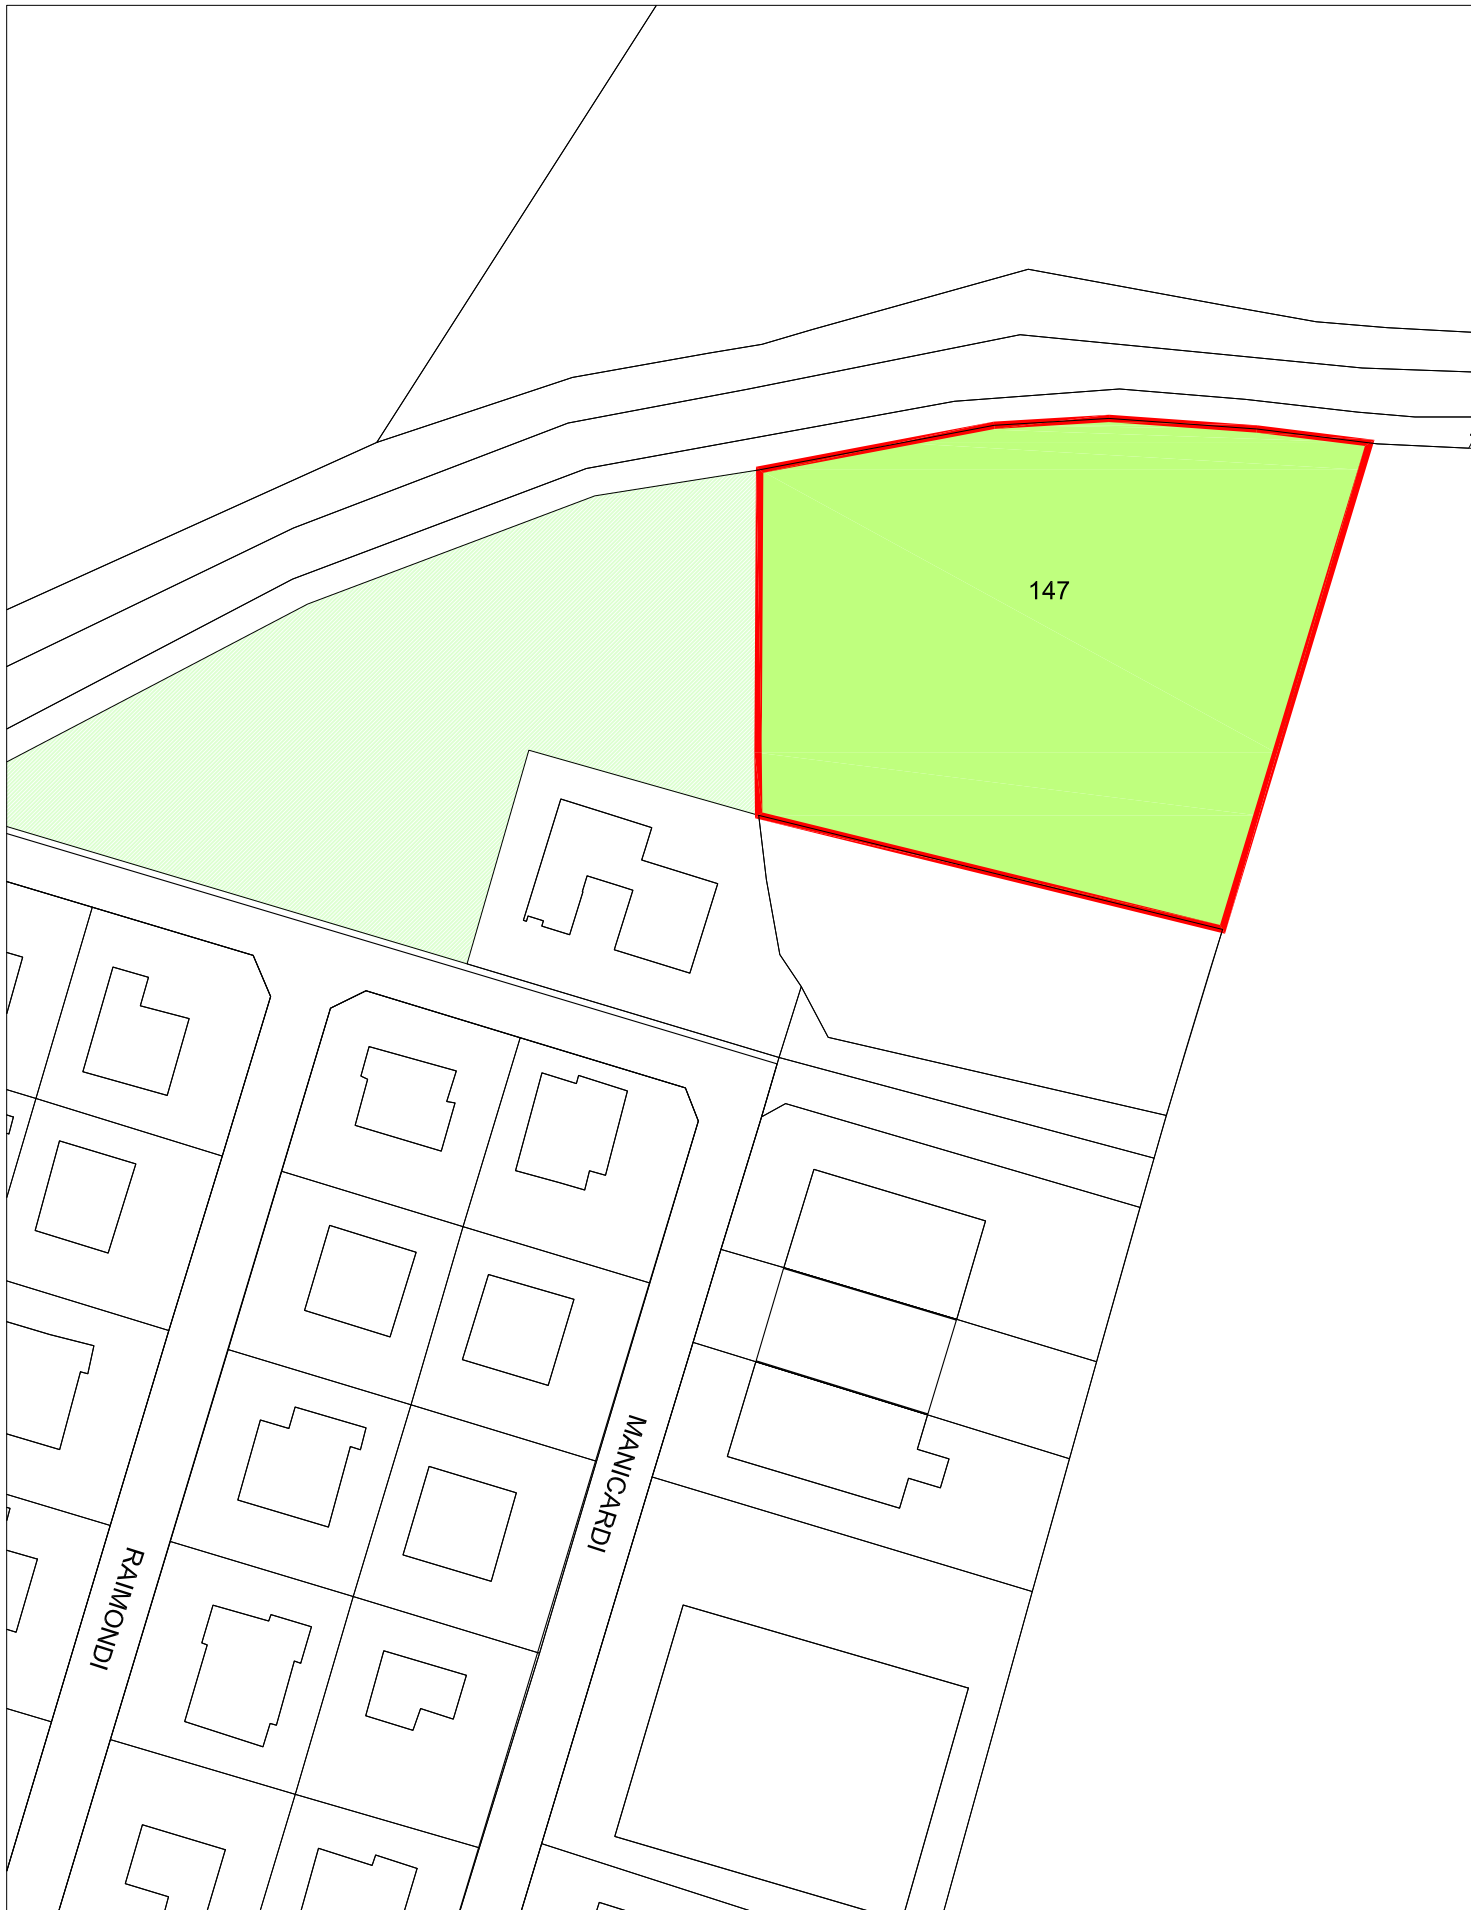

VIA RAIMONDI			Località	QUARANTOLI
GIARDINO PUBBLICO			data	GENNAIO 2020
MQ.3811.64	foglio 56	mappali 38	scala	1:1000

**COMUNE
DI
MIRANDOLA**
Città dal 1597

**VIA DIAZZI
AREA VERDE**

MQ.9980.59

foglio
55

mappali
166

Località	QUARANTOLI
data	GENNAIO 2020
scala	1:1000

**COMUNE
DI
MIRANDOLA**
Città dal 1597

PIAZZALE GRANA

AIUOLE PARCHEGGIO

Località	QUARANTOLI
data	GENNAIO 2020
scala	1:1000

MQ.426.36

foglio
56

mappali
113

**COMUNE
DI
MIRANDOLA**
Città dal 1597

VIA MANICARDI

AREA VERDE

MQ.4463.06

foglio
56

mappali
147

Località **QUARANTOLI**

data **OTTOBRE 2018**

scala **1:1000**

VIA VALLI
AREA SCUOLA

MQ.2222.90 **FOGLIO 54** **MAPPALE 248**

Località **QUARANTOLI**
 data **GENNAIO 2020**
 scala **1:1000**

**COMUNE
DI
MIRANDOLA**
Città dal 1597

VIA VALLI

AIUOLE

foglio