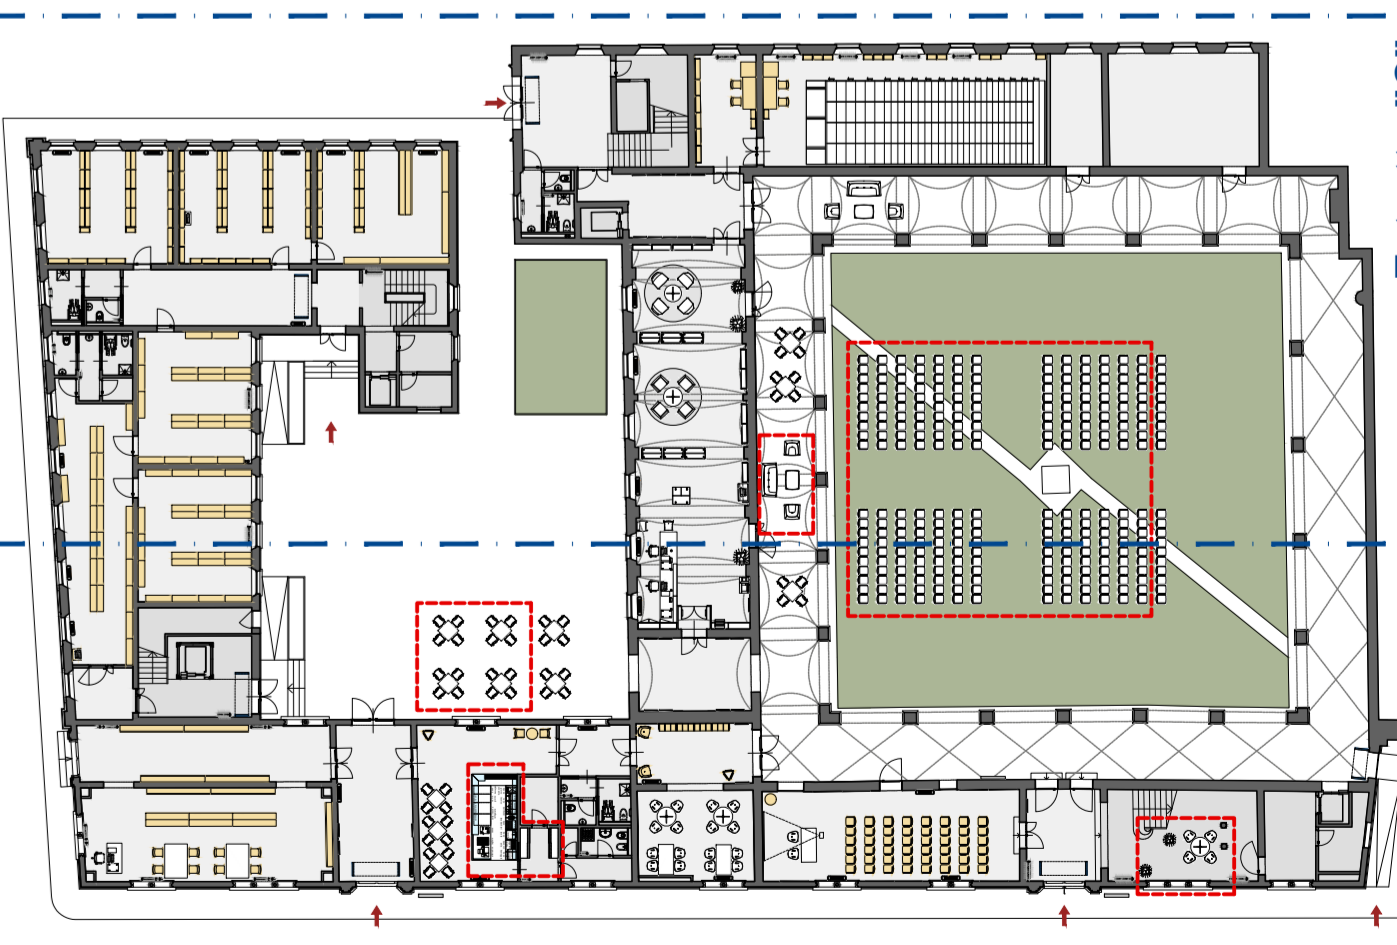

PIANTA ARREDATA PIANO TERRA | ESTRATTO "C"
scala 1:50

Keyplan Piano Terra